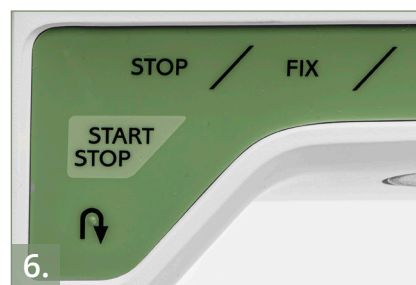

### Grafisch display

Alle informatie die u nodig heeft om te naaien wordt weergegeven. Bekijk de steek en eventuele aanpassingen op ware grootte voordat u gaat naaien.

### Perfect uitgebalanceerde knoopsgaten

De exclusieve sensor-knoopsgatvoet naait iedere keer automatisch perfecte knoopsgaten in één stap! Naait beide zijden van het knoopsgat in dezelfde richting voor gelijkmatig uitgebalanceerde knoopsgaten.