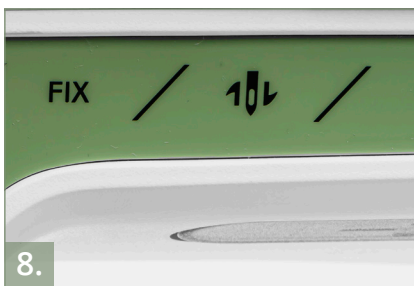

Naaldstop boven/onder

Voor eenvoudig draaien, applicaties aanbrengen enz. Druk op Naaldstop boven/onder of druk op het voetpedaal om de naald omhoog of omlaag te zetten.