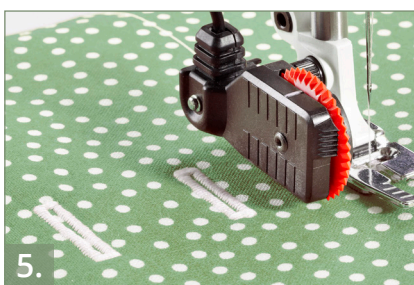

3.

**Ingebouwde steken en naailettertypes**  
Kies uit 160 steken tot 7mm breed en 3 ingebouwde naailettertypes voor eindeloos veel creatieve mogelijkheden.

### Perfect uitgebalanceerde knoopsgaten

De exclusieve sensor-knoopsgatvoet naait iedere keer automatisch perfecte knoopsgaten in één stap! Naait beide zijden van het knoopsgat in dezelfde richting voor gelijkmatig uitgebalanceerde knoopsgaten.